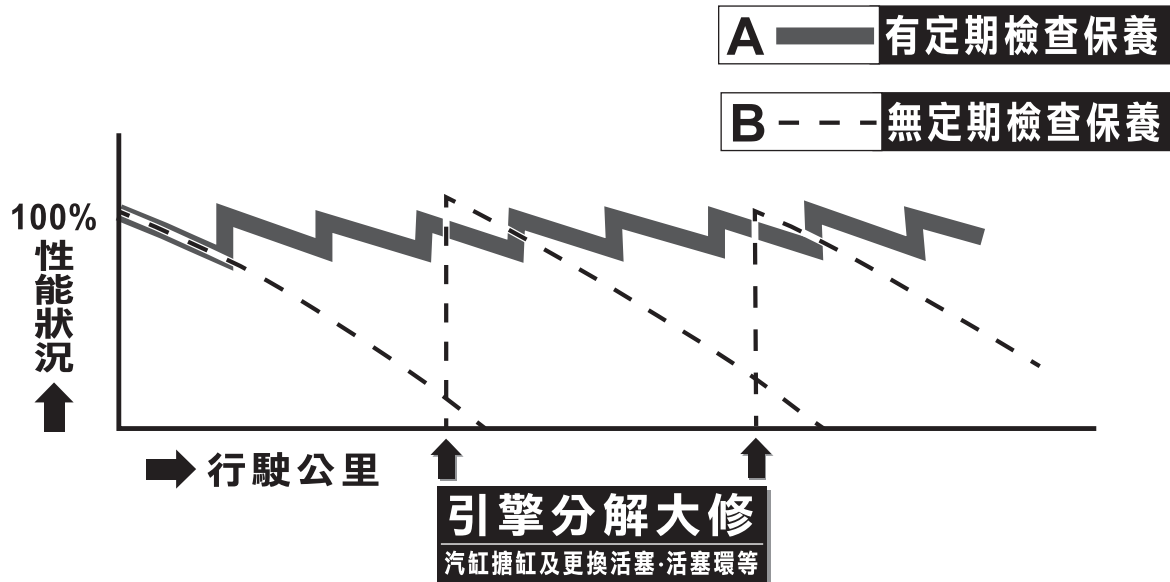

定期保養與性能狀態曲線圖

A 曲線圖 ▶ 當機車性能下降時, 在實施定期檢查保養後其性能就會恢復, 並可保持在最佳狀況。

B 曲線圖 ▶ 如果機車無實施定期保養, 性能就會一直下降, 直到無法使用時, 就必須進行引擎大修, 性能才會恢復。所以請務必作定期檢查保養。

廢氣控制系統定期保養表

編號	項目	檢查或維修內容	里程錶讀數 (km) 或時間										
			500 或 1 個月	2,500 或 3 個月	4,500 或 6 個月	6,500 或 9 個月	8,500 或 12 個月	10,500 或 15 個月	12,500 或 18 個月	14,500 或 21 個月	16,500 或 24 個月	18,500 或 27 個月	20,500 或 30 個月
1	* 汽油系統	· 汽油管是否龜裂或阻塞。必要時更換。 · 汽油箱是否生鏽。必要時更換。	○	○	○	○	○	○	○	○	○	○	○
2	* 火星塞	· 檢查狀況。必要時調整間隙並清潔。 · 必要時更換。	○	○	○	○	○	○	○	○	○	○	○
3	* 汽門間隙	· 當引擎冷卻時檢查。必要時調整。	○	○	○	○	○	○	○	○	○	○	○
4	* 引擎惰轉轉速	· 確認引擎惰轉轉速。必要時調整。	○	○	○	○	○	○	○	○	○	○	○
5	* 廢氣排放檢測	· 檢查惰轉轉速時的 CO 值及 HC 值。 (請參閱註一)	○	○	○	○	○	○	○	○	○	○	○
6	* 排氣系統	· 檢查是否漏氣。 · 必要時重新鎖緊或更換墊片。	○	○	○	○	○	○	○	○	○	○	○
7	* 蒸發排放控制系統	· 控制系統是否損壞。必要時更換。			○		○		○		○		○
8	* 空氣濾清器濾芯	· 髒污狀況。必要時更換。(請參閱註二)	○		○		○		○		○		○
9	* 曲軸箱吹漏廢氣回流裝置	· 通氣管是否龜裂或阻塞。必要時更換。	○		○		○		○		○		○
10	添加積碳防止劑	· 添加積碳防止劑，防止積碳。		○	○	○	○	○	○	○	○	○	○
11	* 點火系統積碳去除	· 如有明顯的持續性點火異常、引擎熄火、過熱等，或有引擎馬力大幅低下時，請將汽缸頭、活塞頭及排氣系統之積碳去除。			○		○		○		○		○
12	* 節流閥本體	· 清除節流閥本體及歧管之積碳。					○				○		
13	* 噴油嘴	· 長時間放置未使用時(若發生引擎惰轉轉速低於標準 rpm 規格值)，請清除噴油嘴的積碳或膠質。			○		○		○		○		○