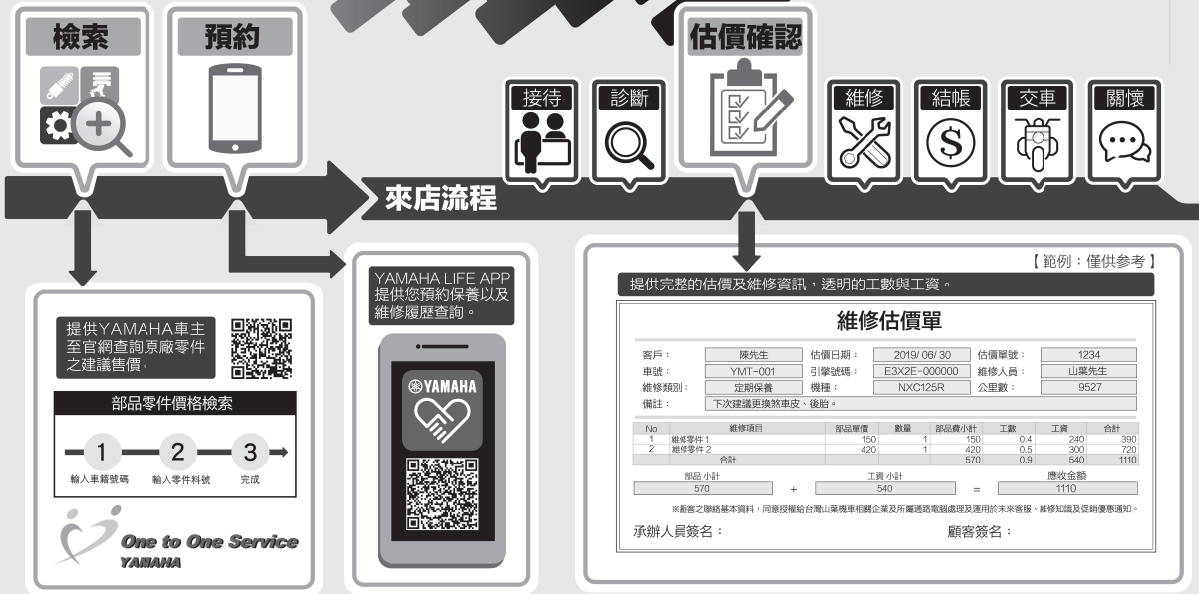

一般定期保養／潤滑表

註三：

1. 引擎機油在引擎初期運轉 500 公里 (或 1 個月) 後，應更換機油，以確保引擎工作順暢。此項工作推薦交由山葉服務網進行。
2. 若您的機車經常性的處於短距離、高負荷或高轉速條件下騎乘，為確保引擎性能良好，建議您提早更換引擎機油。

提供您安心信賴的透明化價格

提供您安心信賴的透明化價格

藉由零件及維修工資的透明化，讓您可以在維修前瞭解每項零件的更換緣由及預期的花費。無論您最終是否同意維修，都能藉由公開、透明的報價及明確的溝通，對店家的服務感到安心與信賴。